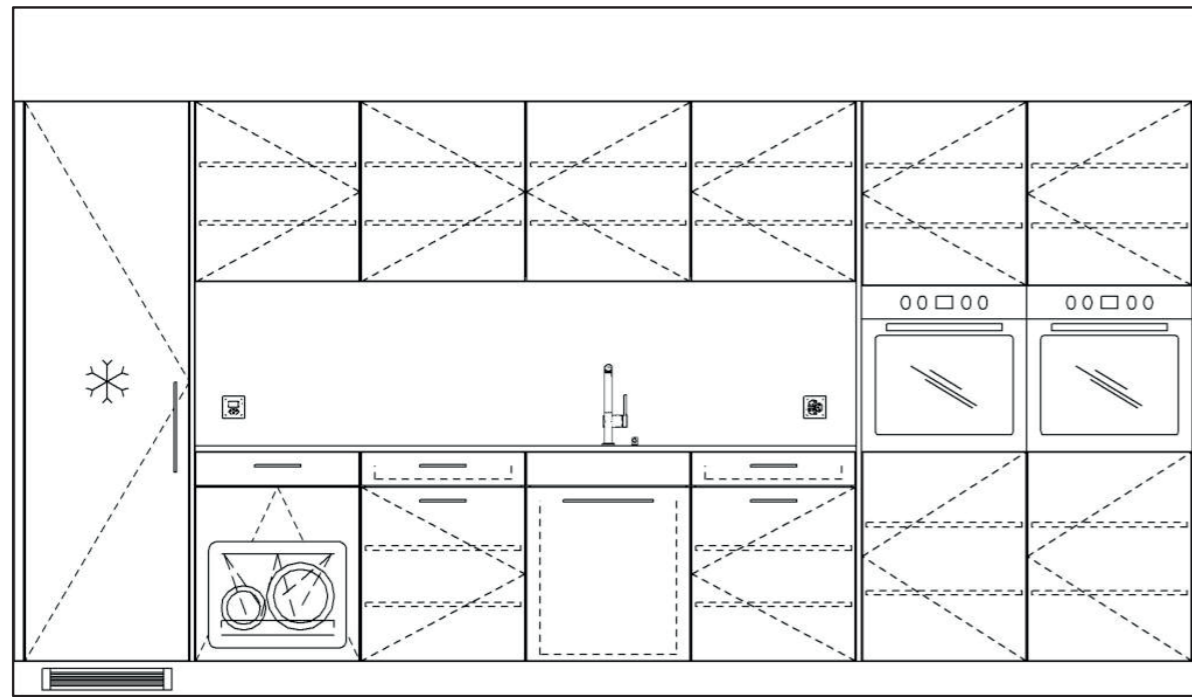

# Küchen

Wohnungen A5; B5

Ansicht A

Ansicht B

Grundriss

Ansicht C

Grundeigentümer, Bauherr und Architektur  
 Krewo Immobilien AG  
 Esphübelstrasse 2a | CH 5442 Fislisbach  
 056 250 04 00 | info@krewo.ch