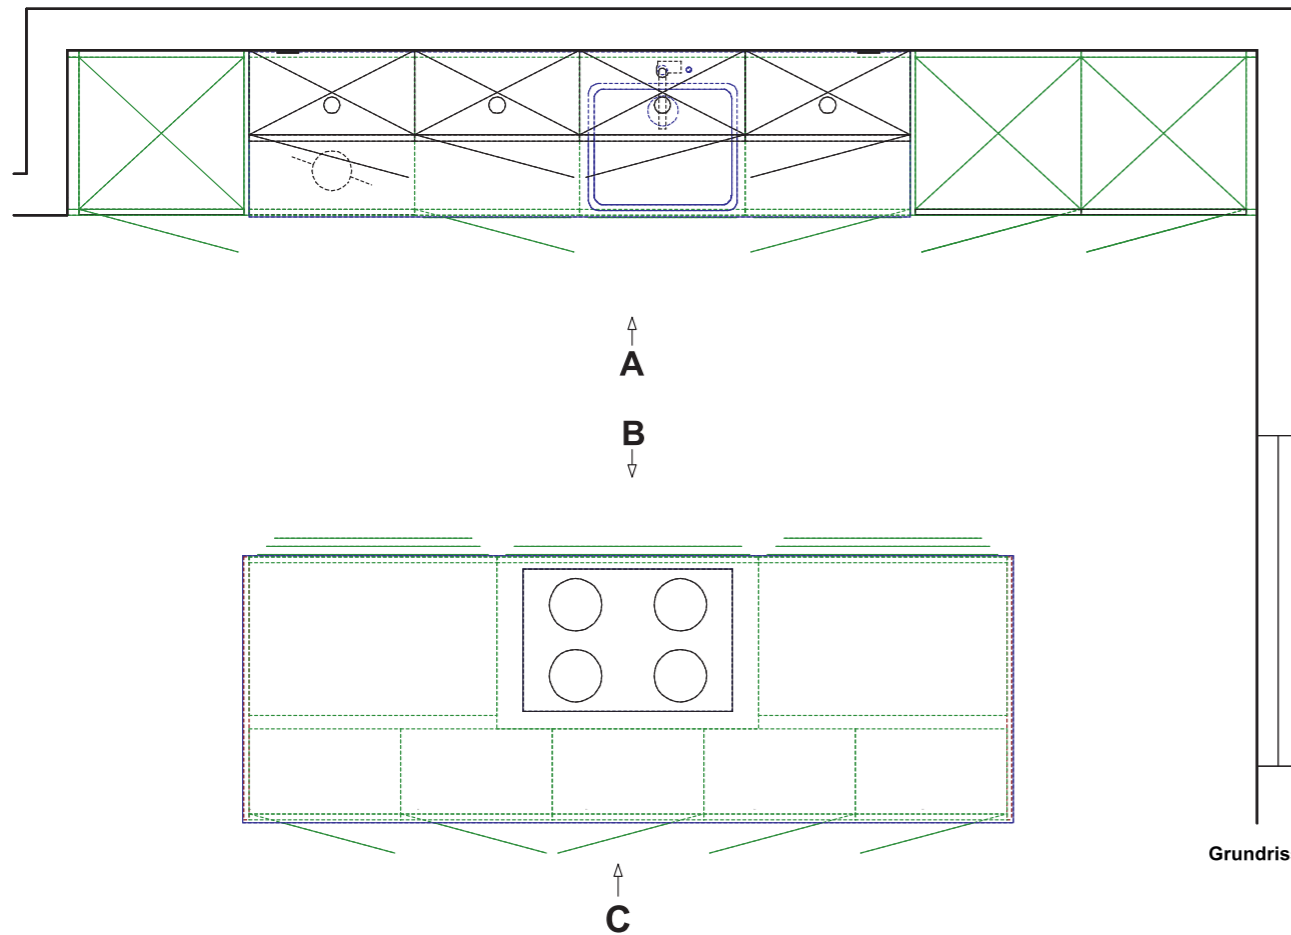

# Küchen

Wohnungen A5; B5

Ansicht A

Ansicht B

Grundriss

Ansicht C

Grundeigentümer, Bauherr und Architektur  
 Krewo Immobilien AG  
 Esphübelstrasse 2a | CH 5442 Fislisbach  
 056 250 04 00 | info@krewo.ch