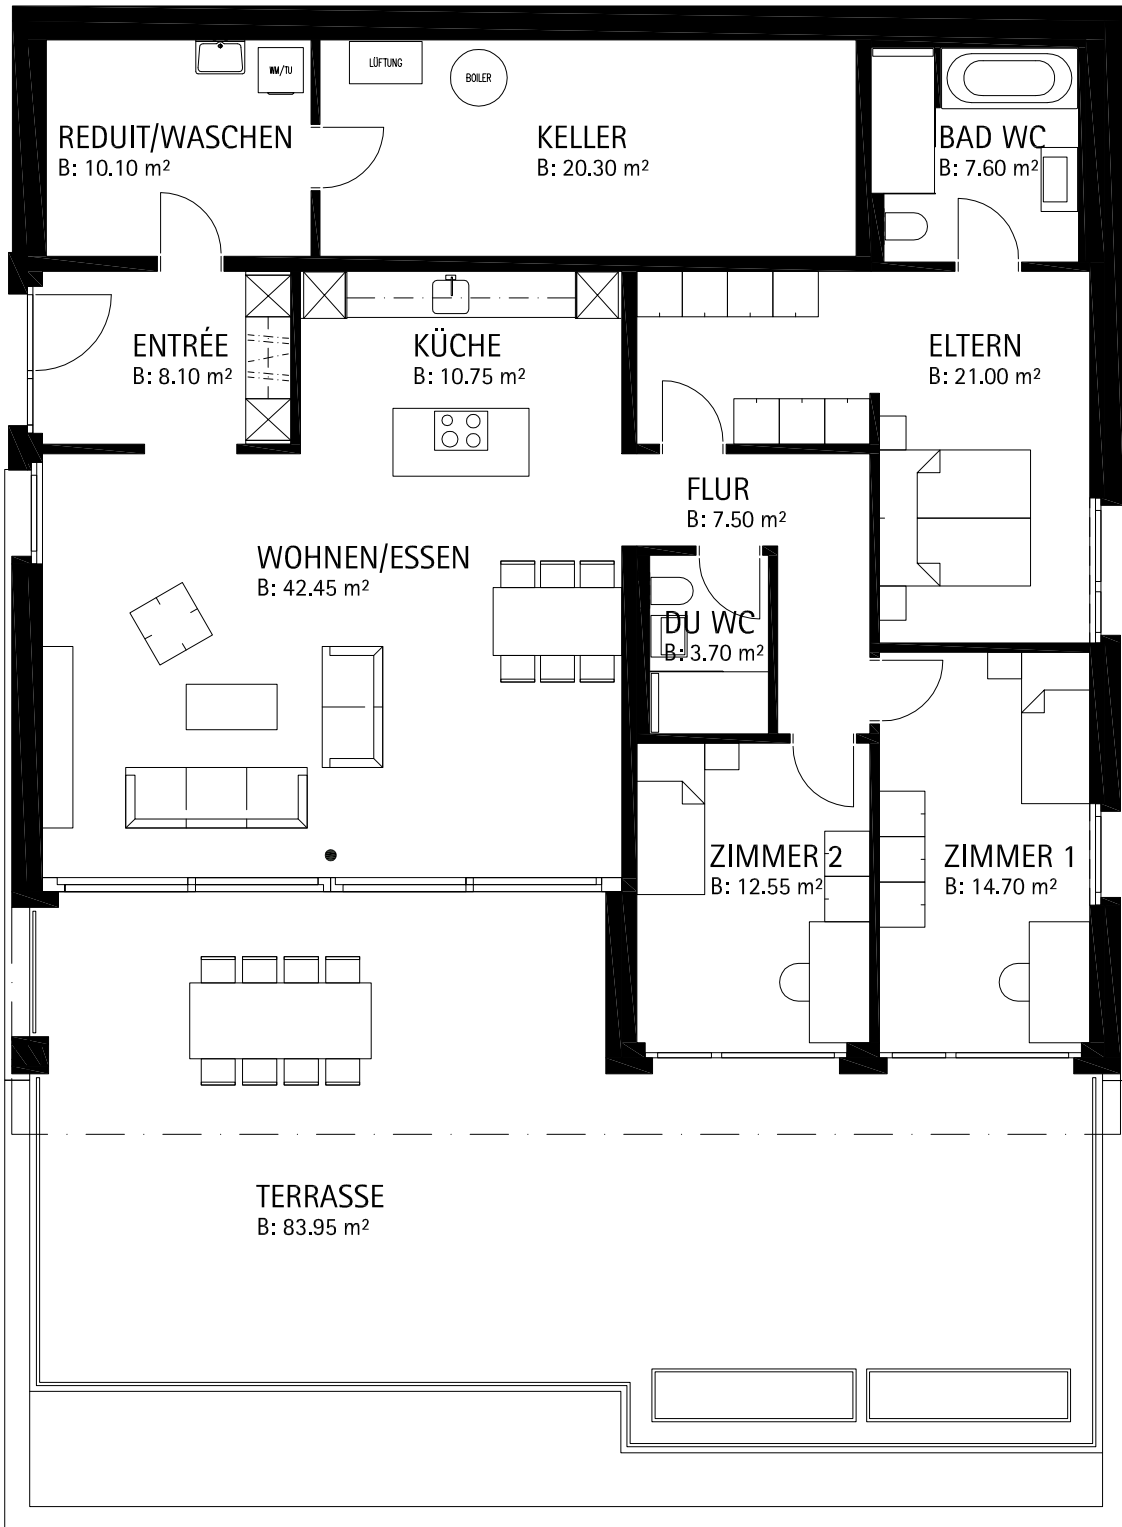

# Haus 10b

Bruttowohnfläche 144.45 m<sup>2</sup>  
Nettowohnfläche 138.45 m<sup>2</sup>

Mst. 1:100