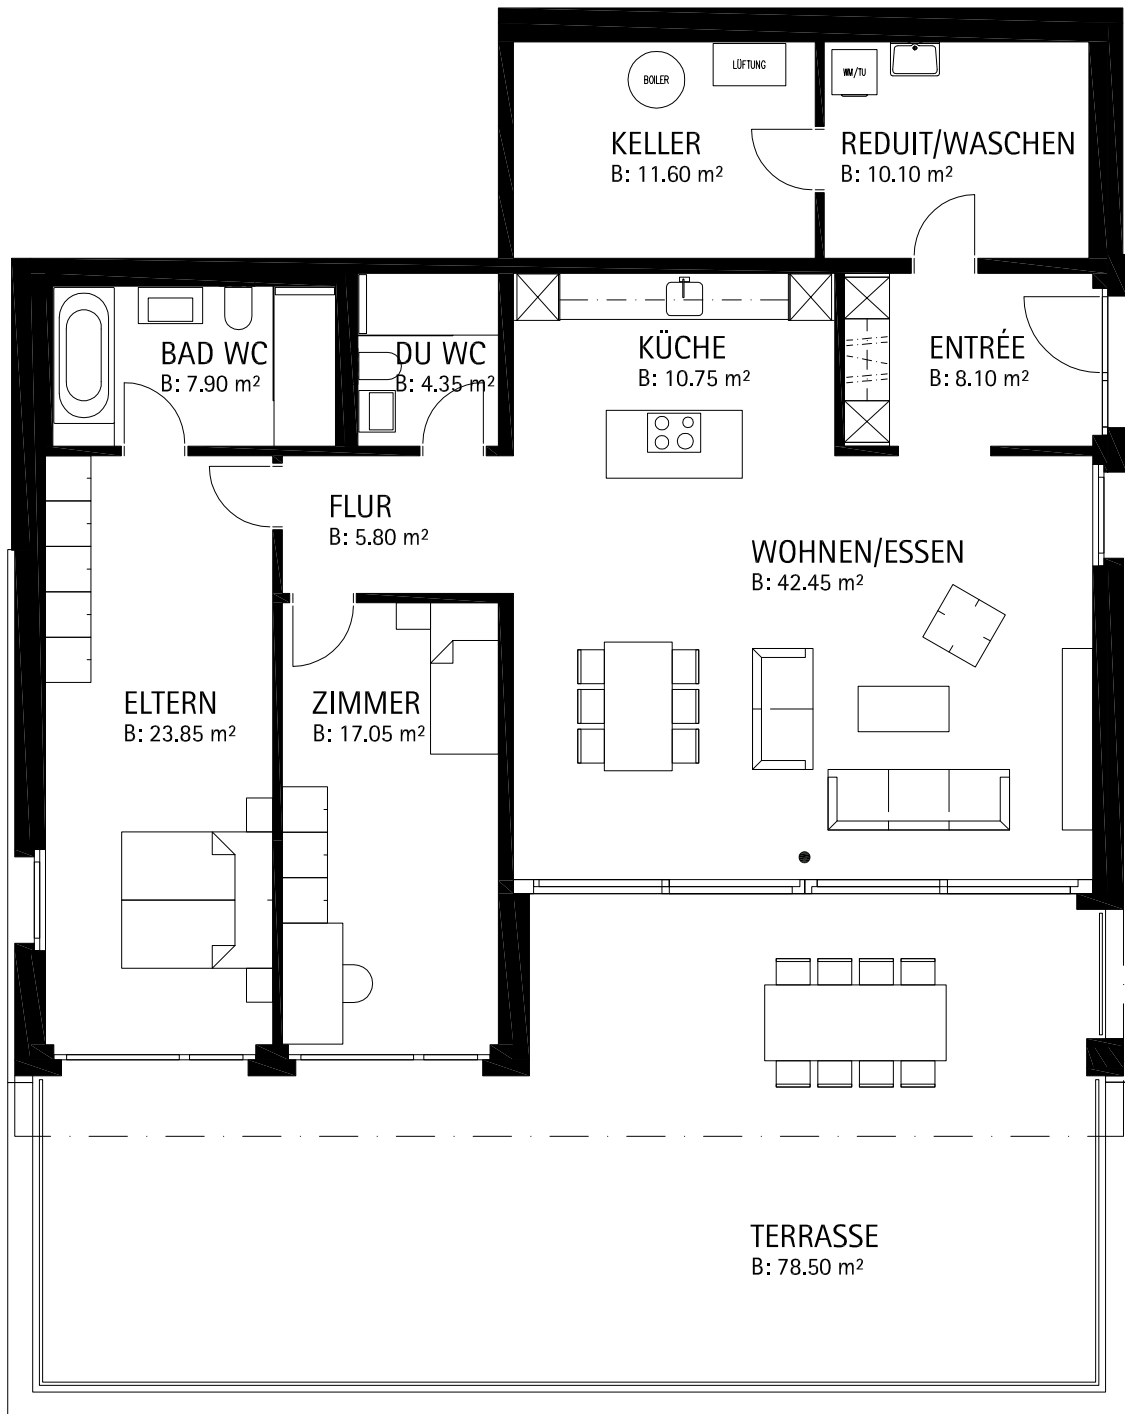

Haus 12a

Bruttowohnfläche 135.75 m²
Nettowohnfläche 130.35 m²

Mst. 1:100