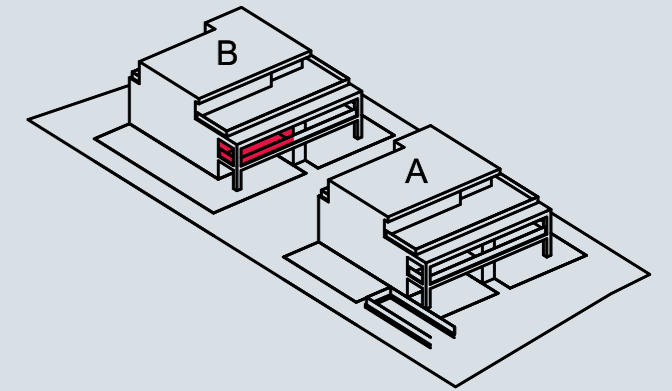

## Wohnung B-04

Haus B | 1. Obergeschoss

### Variante Eckküche mit Insel

Nettonutzfläche 118.60 m<sup>2</sup>

Balkon gedeckt 25.00 m<sup>2</sup>

Keller 9.80 m<sup>2</sup>

Massstab 1:100 | Print A3

Nord

### Variante Eckküche mit Kochinsel

Nettonutzfläche 118.60 m<sup>2</sup>

Balkon gedeckt 25.00 m<sup>2</sup>

Keller 9.80 m<sup>2</sup>

Massstab 1:100 | Print A3

Nord