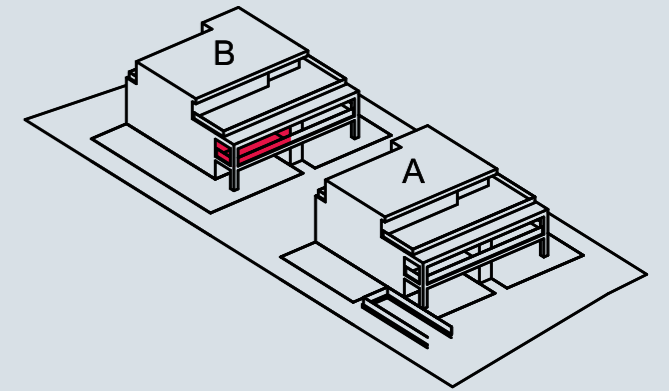

## Wohnung B-04

Haus B | 1. Obergeschoss

### Variante Eckküche mit Insel

Nettonutzfläche 118.60 m<sup>2</sup>

Balkon gedeckt 25.00 m<sup>2</sup>

Keller 9.80 m<sup>2</sup>

Massstab 1:100 | Print A3

Nord

### Variante Eckküche mit Kochinsel

Nettonutzfläche 118.60 m<sup>2</sup>

Balkon gedeckt 25.00 m<sup>2</sup>

Keller 9.80 m<sup>2</sup>

Massstab 1:100 | Print A3

Nord